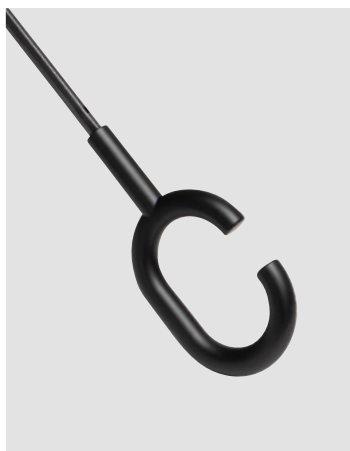

WYŻSZA TRWAŁOŚĆ

CREADO wyróżnia się zaangażowaniem w trwałość. Parasole projektujemy tak, by przetrwały próbę czasu, zapewniając, że przekaz Twojej marki sprawdzi się w każdym klimacie.

PRZYJEMNOŚĆ UŻYTKOWANIA

Doświadcz różnicy. Praktyczne rozwiązania w parasolach CREADO wynoszą doświadczenia użytkownika na nowy poziom, pozostawiając pozytywne wrażenia na dłużej.

PRZYCIĄGAJ SPOJRZENIA

Twoja marka zasługuje na uwagę. Parasole CREADO to nie tylko funkcjonalność, lecz także niepowtarzalna estetyka która przyciąga spojrzenia tam, gdzie się pojawi.

KLASA SAMA W SOBIE

Stylowy wygląd i wycucie parasoli CREADO dodaje szczyptę wysublimowania do każdej kampanii promocyjnej, pozytywnie odzwierciedlając wartości Twojej marki.

WYJĄTKOWE PRODUKTY „registered design”

Wyróżnij się z tłumu. CREADO to gama produktów z elementami „Registered Design”, które odróżnią Twoją markę jako lidera stylu i innowacji.

W świecie, w którym jakość i wyjątkowość mają znaczenie, CREADO będzie idealnym ambasadorem Twojej marki. Nie spełniaj oczekiwań – przewyższaj je parasolami CREADO.