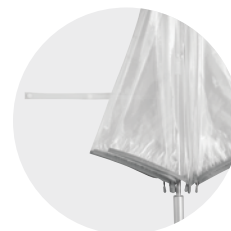

niebieski / transparentny 56-0103400
 czarny / transparentny 56-0103401
 biały / transparentny 56-0103402
 czerwony / transparentny 56-0103403
 żółty / transparentny 56-0103404

ok. 82 cm

> CREADO

VIP

Automatyczny parasol VIP z plastikowym uchwytem, z metalową łaską oraz kolorowymi szynami z segmentami z włókna szklanego, metalowymi kolcami. Poszycie z transparentnej folii POE z kolorową lamówką i paskiem spinającym zapinany na zatrzask | **Opakowanie:** 12/36 szt. | **Wymiar:** Ø103 / 82 cm | **Materiał:** Metal / Włókno szklane / POE | **Znakowanie:** ☂ 240/140x200 mm S0+H2+V3 (1)

BELLEVUE 56-0104034

Parasol BELLEVUE z czaszą w kształcie dzwonu, z transparentnym uchwytem z tworzywa z zatopionymi pęcherzykami powietrza. Poszycie z transparentnej folii POE, łaska i szyny metalowe, srebrna lamówka i zatrzask w pasku spinającym. | **Opakowanie:** 12/24 szt. | **Wymiar:** Ø101 / 95 cm | **Materiał:** Metal / POE | **Znakowanie:** ☂ 240/140x200 mm S0+H2+V3 (1)