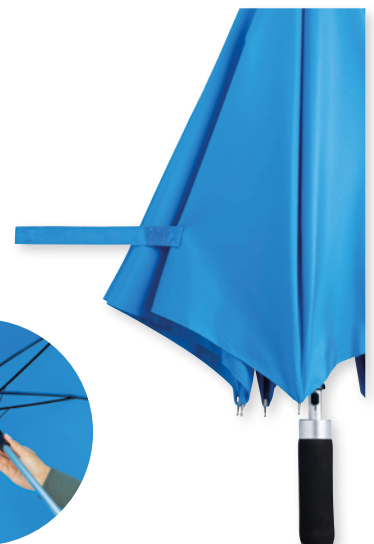

jasnoniebieski	56-0103291
czarny	56-0103293
czerwony	56-0103294
brzoskwiniowy	56-0103295
wrzosowy	56-0103296

ok. 85 cm