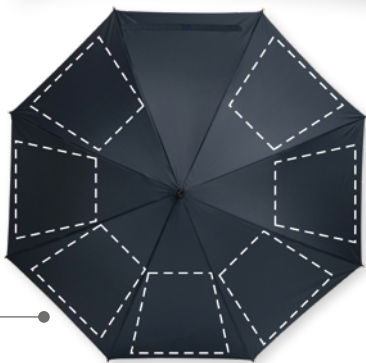

Transfer odblaskowy

Transfer cyfrowy

Druk transferowy

Sitodruk

ZAPROJEKTUJ NADRUK NA PARASOLACH

Parasole dają niezrównane pole do kreatywności i branding. Dzięki różnorodności opcji znakowania, te wszechstronne akcesoria idealnie wpasują się w każdy gust i styl. Twoje logo zdobiące parasol osiągnie widoczność znacznie większą niż na innych produktach użytku osobistego, z maksymalną ekspozycją czy to w deszczu czy w słońcu. Nasza specjalistyczna wiedza o parasolach daje Ci dostęp do wielu rozwiązań, począwszy od innowacyjnego designu po skuteczny branding. Zwiększ widoczność swojej marki poprzez konfigurowalne nadruki na parasolach i spraw, by niezastąpiona funkcjonalność łączyła się z efektywną promocją.