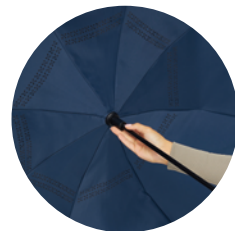

CREADO

OPPOSITE 56-0103380

Parasol automatyczny OPPOSITE odwrótnie otwierany, z automatycznym mechanizmem zamykającym, z zabezpieczeniem, z podwójną, wentylowaną powłoką, metalową łaską, szynami z włókna szklanego, metalowymi kolcami i plastikowym uchwytem. Poszycie z poliestru-pongee, zapinany na rzep.

Opakowanie: 12/36 szt. | **Wymiar:** Ø105 / 80 cm | **Materiał:** Metal / Włókno szklane / Poliester | **Znakowanie:** ☂ 270/160x200 mm S1+H2 (6)

➤ *Odwrótnie otwierany*