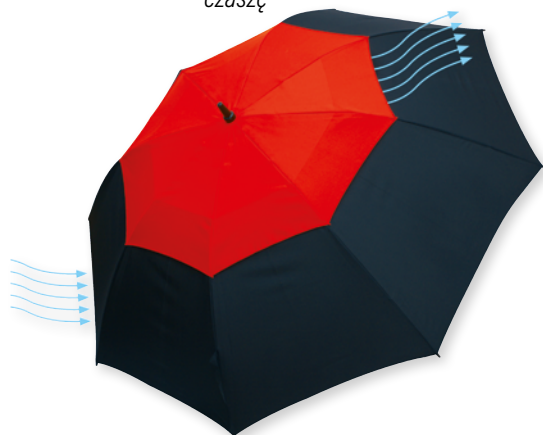

► *Specjalny system pozwala na swobodny przepływ wiatru przez czaszę*