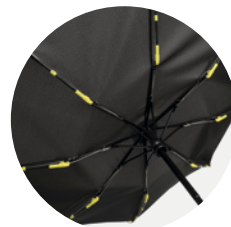

> CREADO

STREETLIFE

Automatyczny, wiatroodporny, kieszonkowy parasol STREETLIFE. Szwy dopasowane kolorystycznie do uchwytu, 3-częściowa metalowa laska, szyny z włókna szklanego i metalu, metalowe kolce, gumowany uchwyt z pętlą, poszycie poliester-pongee, zapinany na rzep pokrowiec dopasowany kolorystycznie do szwu i zapięcia na rzep. | **Opakowanie:** 12/48 szt. | **Wymiar:** Ø97 / 28-56 cm | **Materiał:** Metal / Włókno szklane / Poliester | **Znakowanie:** ☂ 230/170x140 mm S1+H5 (6)

➤ *Dopasowane kolorystycznie przeszycia*